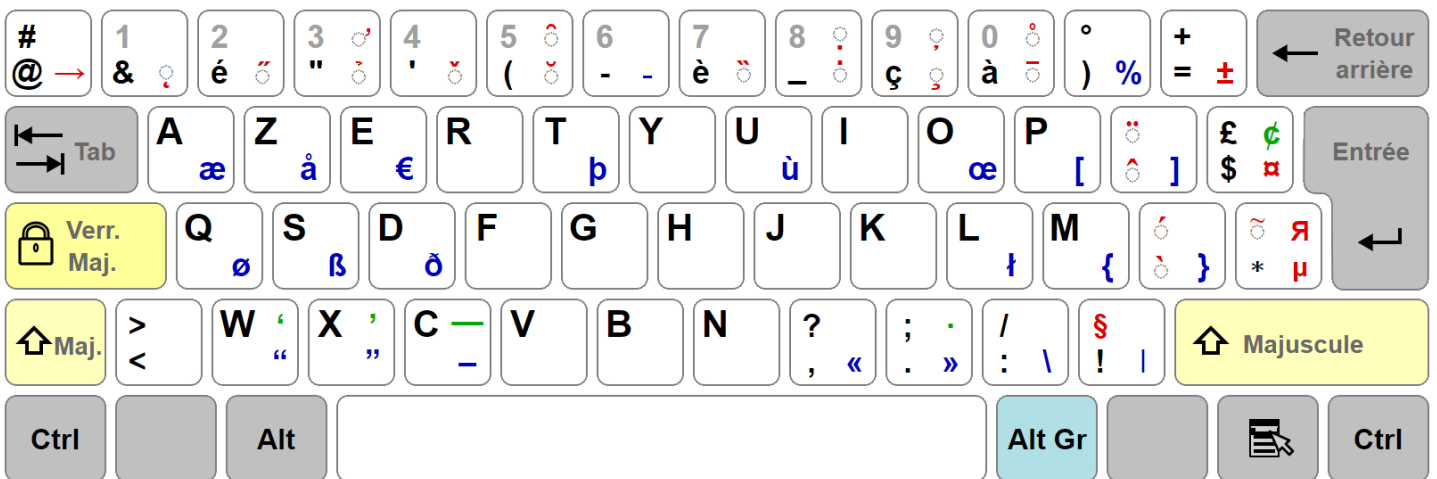

# Tables des caractères en accès direct de l'AZERTY Global

*Site web :* [www.azerty.global](http://www.azerty.global)

*Copyright :* 2017–2024 © Antoine OLIVIER

*Version :* 24.3.28 (28 mars 2024)

## Dénomination des touches

## Rangée numérique

N00	Accès direct	@	Arobase
	Majuscule	#	Croisillon
	Alt Gr	→	Touche morte <b><u>Symboles divers</u></b>
N01	Accès direct	&	Esperluette
	Majuscule	1	Chiffre un
	Alt Gr	ç	Touche morte <b><u>Ogonek</u></b>
	Verrouillage numérique	1	Chiffre un
N02	Accès direct	é	Lettre minuscule E accent aigu
	Majuscule	2	Chiffre deux
	Alt Gr	”	Touche morte <b><u>Double aigu</u></b>
	Verrouillage majuscule	É	Lettre majuscule E accent aigu
	Verrouillage numérique	2	Chiffre deux
N03	Accès direct	"	Guillemet anglais
	Majuscule	3	Chiffre trois
	Alt Gr	”	Touche morte <b><u>Crochet en chef</u></b>
	Alt Gr + Majuscule	·	Touche morte <b><u>Cornu</u></b>
	Verrouillage numérique	3	Chiffre trois
N04	Accès direct	'	Apostrophe
	Majuscule	4	Chiffre quatre
	Alt Gr	˘	Touche morte <b><u>Caron</u></b>
	Verrouillage numérique	4	Chiffre quatre
N05	Accès direct	(	Parenthèse ouvrante