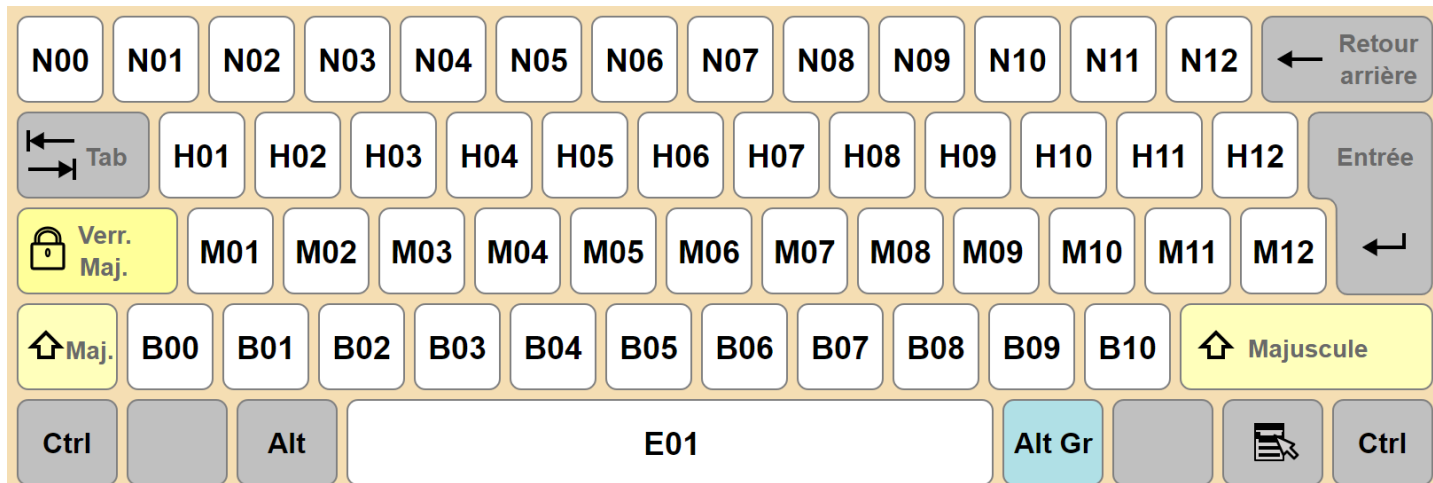

# Tables des caractères en accès direct de l'AZERTY Global

*Site web :* [www.azerty.global](http://www.azerty.global)

*Copyright :* 2017–2024 © Antoine OLIVIER

*Version :* 24.3.28 (28 mars 2024)

## Dénomination des touches

## Rangée numérique

N00	Accès direct	@	Arobase
	Majuscule	#	Croisillon
	Alt Gr	→	Touche morte <b><u>Symboles divers</u></b>
N01	Accès direct	&	Esperluette
	Majuscule	1	Chiffre un
	Alt Gr	ç	Touche morte <b><u>Ogonek</u></b>
	Verrouillage numérique	1	Chiffre un
N02	Accès direct	é	Lettre minuscule E accent aigu
	Majuscule	2	Chiffre deux
	Alt Gr	”	Touche morte <b><u>Double aigu</u></b>
	Verrouillage majuscule	É	Lettre majuscule E accent aigu
	Verrouillage numérique	2	Chiffre deux
N03	Accès direct	"	Guillemet anglais
	Majuscule	3	Chiffre trois
	Alt Gr	”	Touche morte <b><u>Crochet en chef</u></b>
	Alt Gr + Majuscule	·	Touche morte <b><u>Cornu</u></b>
	Verrouillage numérique	3	Chiffre trois
N04	Accès direct	'	Apostrophe
	Majuscule	4	Chiffre quatre
	Alt Gr	˘	Touche morte <b><u>Caron</u></b>
	Verrouillage numérique	4	Chiffre quatre
N05	Accès direct	(	Parenthèse ouvrante